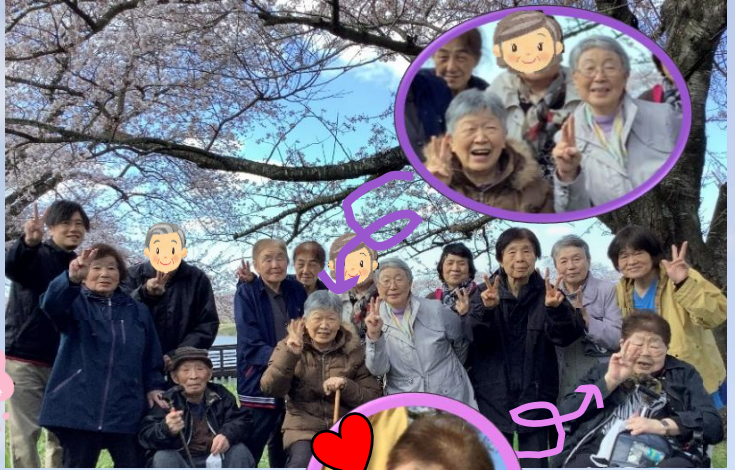

デイサービス えがお・テ・あいと

あいとだより

令和8年4月号

お花見ドライブ

今年も桜の季節がやってまいりました🌸
例年より1週間ほど早い開花となった為、予定を前倒ししてお花見ドライブ開催致しました!!!今年も庄内町の小出沼農村公園へお邪魔しました。ほぼ全員の方が参加され、屋外歩行訓練を兼ねたお花見となりました。季節を感じて且つ気分転換になりましたね♡

鳥海山と桜のコラボレーションが
たまりませんな

春を全身で感じる事が出来ました

ほんけだちゃ〜
この茎が
んめなやのあ

このにんげなが
いいなやのあ

桜きれい
だこののあ

やんべだこののあ

春を感じて...

4月15日の昼食は春を祝って
ちらし寿司ランチでした。
おいしい顔沢山見れました
そして15日、17日のおやつは甘くて
めんごい練り切りと昆布茶でホッと一息☆
春って気持ちが明るくなりますよね

プロッと食べだよ

おっちゃんのお