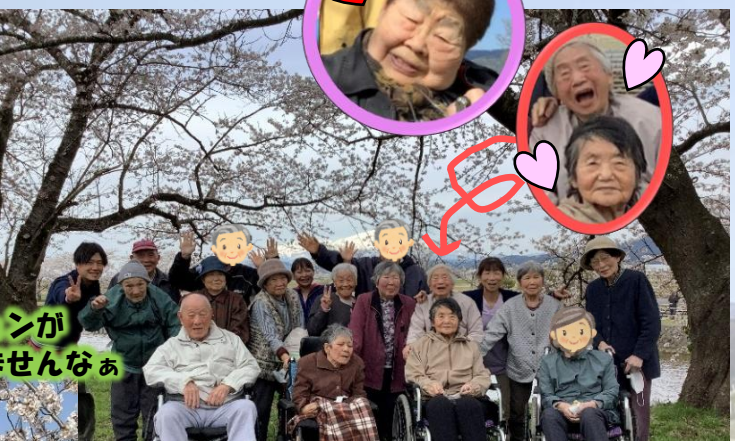

デイサービス えがお・テ・あいと

あいとだより

令和8年4月号

お花見ドライブ

今年も桜の季節がやってまいりました🌸
例年より1週間ほど早い開花となった為、予定を前倒ししてお花見ドライブ開催致しました!!!今年も庄内町の小出沼農村公園へお邪魔しました。ほぼ全員の方が参加され、屋外歩行訓練を兼ねたお花見となりました。季節を感じて且つ気分転換になりましたね♡

鳥海山と桜のコラボレーションが
たまりませんな

春を全身で感じる事が出来ました

ほんけだちゃ〜
この茎が
んめなやのあ

このにんげなが
いいなやのあ

桜きれい
だこののあ

やんべだこののあ

春を感じて...

4月15日の昼食は春を祝って
ちらし寿司ランチでした。
おいしい顔沢山見れました
そして15日、17日のおやつは甘くて
めんごい練り切りと昆布茶でホッと一息☆
春って気持ちが明るくなりますよね

プロッと食べだよ

おっちゃんのお