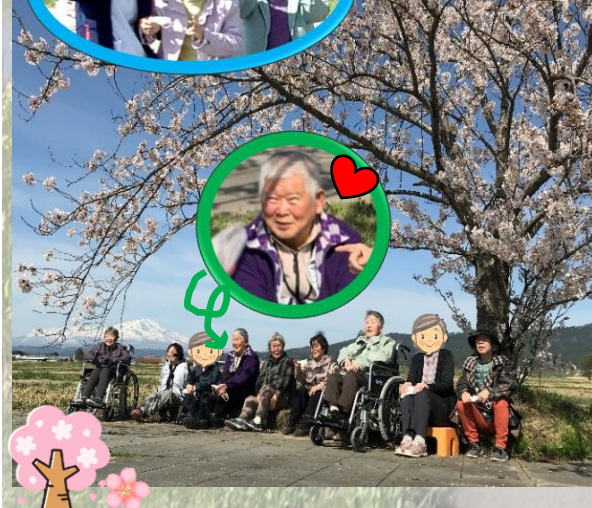

デイサービス えがお・テ・あいと

あいとだより

令和8年4月号

お花見ドライブ

今年も桜の季節がやってまいりました🌸
例年より1週間ほど早い開花となった為、予定を前倒ししてお花見ドライブ開催致しました!!!今年も庄内町の小出沼農村公園へお邪魔しました。ほぼ全員の方が参加され、屋外歩行訓練を兼ねたお花見となりました。季節を感じて且つ気分転換になりましたね♡

鳥海山と桜のコラボレーションが
たまりませんな

春を全身で感じる事が出来ました

ほんけだちゃ〜
この茎が
んめなやのあ

このにんげなが
いいなやのあ

桜きれい
だこののあ

やんべだこののあ

春を感じて...

4月15日の昼食は春を祝って
ちらし寿司ランチでした。
おいしい顔沢山見れました
そして15日、17日のおやつは甘くて
めんごい練り切りと昆布茶でホッと一息☆
春って気持ちが明るくなりますよね

プロッと食べだよ

おっちゃんのお